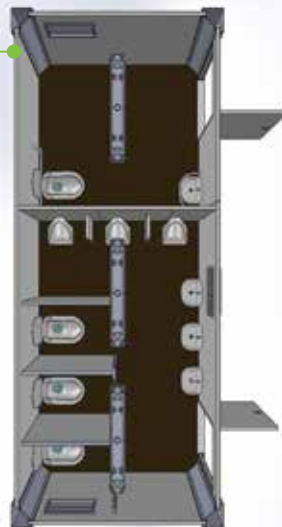

## MÓDULOS TERMO ACÚSTICOS

**1** VB663 - Bilheteria 12 posições

**2** VB66 - Stand com porta de vidro

**3** VB62 - Banheiro e chuveiro ao fundo

**4** VB632 - Sanitário masculino e PNE

**5** VB65 - 3 Sanitários e 6 chuveiros

**6** VB60 - Open Space

**VB60**  
Módulo amplo  
open space

**VB66**  
Stand com porta  
de vidro

**VB661**  
Stand com porta  
de vidro e WC

**VB662**  
Bilheteria 6 posições

**VB663**  
Bilheteria 12 posições

**VB664**  
Quiosque

**VB61**  
2 Sanitários ao fundo

**VB611**  
1 Sanitário ao fundo

**VB62**  
Banheiro e chuveiro  
ao fundo

**VB64**  
Módulo 10 chuveiros

**VB65**  
3 Sanitários e  
6 chuveiros

**VB651**  
3 Sanitários e  
3 chuveiros