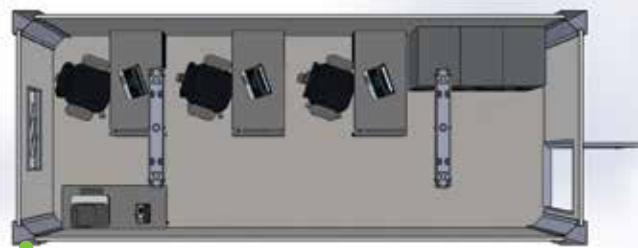

## MÓDULOS TERMO ACÚSTICOS

**1** VB663 - Bilheteria 12 posições

**2** VB66 - Stand com porta de vidro

**3** VB62 - Banheiro e chuveiro ao fundo

**4** VB632 - Sanitário masculino e PNE

**5** VB65 - 3 Sanitários e 6 chuveiros

**6** VB60 - Open Space

**VB60**  
Módulo amplo  
open space

**VB66**  
Stand com porta  
de vidro

**VB661**  
Stand com porta  
de vidro e WC

**VB662**  
Bilheteria 6 posições

**VB663**  
Bilheteria 12 posições