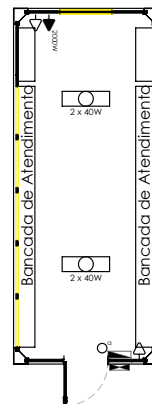

## MÓDULOS TERMO ACÚSTICOS

**1** VB663 - Bilheteria 12 posições

**2** VB66 - Stand com porta de vidro

**3** VB62 - Banheiro e chuveiro ao fundo

**4** VB632 - Sanitário masculino e PNE

**5** VB65 - 3 Sanitários e 6 chuveiros

**6** VB60 - Open Space

**VB60**  
Módulo amplo  
open space

**VB66**  
Stand com porta  
de vidro

**VB661**  
Stand com porta  
de vidro e WC

**VB662**  
Bilheteria 6 posições

**VB663**  
Bilheteria 12 posições

**VB664**  
Quiosque

**VB61**  
2 Sanitários ao fundo

**VB611**  
1 Sanitário ao fundo

**VB62**  
Banheiro e chuveiro  
ao fundo

**VB64**  
Módulo 10 chuveiros

**VB65**  
3 Sanitários e  
6 chuveiros

**VB651**  
3 Sanitários e  
3 chuveiros