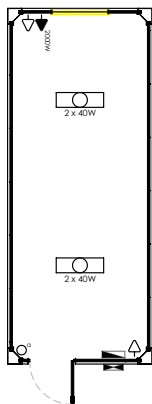

## MÓDULOS TERMO ACÚSTICOS

**1** VB663 - Bilheteria 12 posições

**2** VB66 - Stand com porta de vidro

**3** VB62 - Banheiro e chuveiro ao fundo

**4** VB632 - Sanitário masculino e PNE

**5** VB65 - 3 Sanitários e 6 chuveiros

**6** VB60 - Open Space

**VB60**  
Módulo amplo  
open space

**VB66**  
Stand com porta  
de vidro

**VB661**  
Stand com porta  
de vidro e WC

**VB662**  
Bilheteria 6 posições

**VB663**  
Bilheteria 12 posições