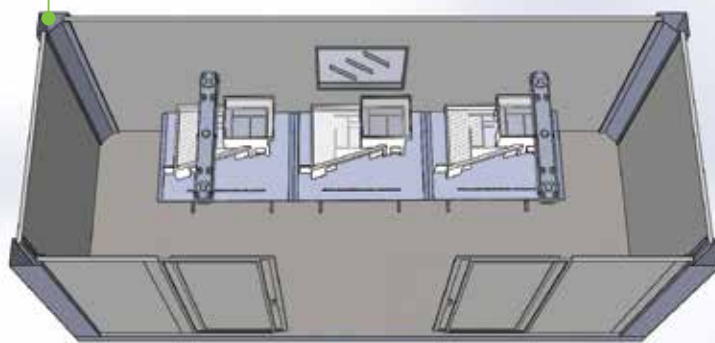

## MÓDULOS TERMO ACÚSTICOS

**1** VB663 - Bilheteria 12 posições

**2** VB66 - Stand com porta de vidro

**3** VB62 - Banheiro e chuveiro ao fundo

**4** VB632 - Sanitário masculino e PNE

**5** VB65 - 3 Sanitários e 6 chuveiros

**6** VB60 - Open Space

**VB60**  
Módulo amplo  
open space

**VB66**  
Stand com porta  
de vidro

**VB661**  
Stand com porta  
de vidro e WC

**VB662**  
Bilheteria 6 posições

**VB663**  
Bilheteria 12 posições