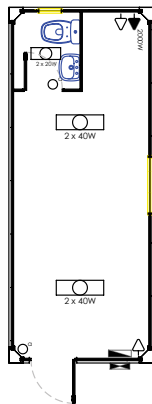

## MÓDULOS TERMO ACÚSTICOS

**1** VB663 - Bilheteria 12 posições

**2** VB66 - Stand com porta de vidro

**3** VB62 - Banheiro e chuveiro ao fundo

**4** VB632 - Sanitário masculino e PNE

**5** VB65 - 3 Sanitários e 6 chuveiros

**6** VB60 - Open Space

**VB60**  
Módulo amplo  
open space

**VB66**  
Stand com porta  
de vidro

**VB661**  
Stand com porta  
de vidro e WC

**VB662**  
Bilheteria 6 posições

**VB663**  
Bilheteria 12 posições

**VB664**  
Quiosque

**VB61**  
2 Sanitários ao fundo

**VB611**  
1 Sanitário ao fundo

**VB62**  
Banheiro e chuveiro  
ao fundo

**VB64**  
Módulo 10 chuveiros

**VB65**  
3 Sanitários e  
6 chuveiros

**VB651**  
3 Sanitários e  
3 chuveiros