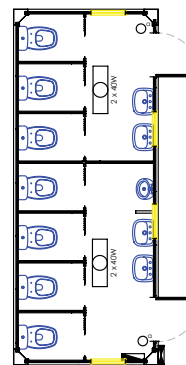

## MÓDULOS TERMO ACÚSTICOS

**1** VB663 - Bilheteria 12 posições

**2** VB66 - Stand com porta de vidro

**3** VB62 - Banheiro e chuveiro ao fundo

**4** VB632 - Sanitário masculino e PNE

**5** VB65 - 3 Sanitários e 6 chuveiros

**6** VB60 - Open Space

**VB60**  
Módulo amplo  
open space

**VB66**  
Stand com porta  
de vidro

**VB661**  
Stand com porta  
de vidro e WC

**VB662**  
Bilheteria 6 posições

**VB663**  
Bilheteria 12 posições

**VB664**  
Quiosque

**VB61**  
2 Sanitários ao fundo

**VB611**  
1 Sanitário ao fundo

**VB62**  
Banheiro e chuveiro  
ao fundo

**VB64**  
Módulo 10 chuveiros

**VB65**  
3 Sanitários e  
6 chuveiros

**VB651**  
3 Sanitários e  
3 chuveiros

**VB63**  
Sanitário masculino  
7 sanitários

**VB631**  
Sanitário feminino  
7 sanitários

**VB632**  
Sanitário masculino  
e PNE

**VB633**  
Sanitário masculino,  
feminino e PNE

**VB610**  
7 Sanitários  
masculino e feminino