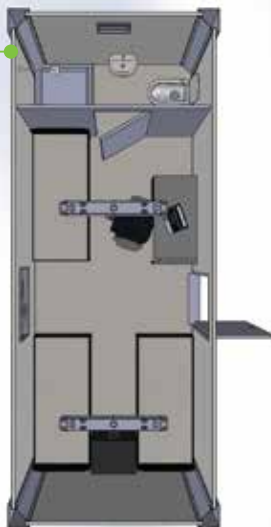

## MÓDULOS TERMO ACÚSTICOS

**1** VB663 - Bilheteria 12 posições

**2** VB66 - Stand com porta de vidro

**3** VB62 - Banheiro e chuveiro ao fundo

**4** VB632 - Sanitário masculino e PNE

**5** VB65 - 3 Sanitários e 6 chuveiros

**6** VB60 - Open Space

**VB60**  
Módulo amplo  
open space

**VB66**  
Stand com porta  
de vidro

**VB661**  
Stand com porta  
de vidro e WC

**VB662**  
Bilheteria 6 posições

**VB663**  
Bilheteria 12 posições