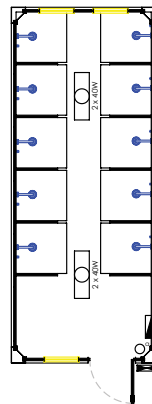

## MÓDULOS TERMO ACÚSTICOS

**1** VB663 - Bilheteria 12 posições

**2** VB66 - Stand com porta de vidro

**3** VB62 - Banheiro e chuveiro ao fundo

**4** VB632 - Sanitário masculino e PNE

**5** VB65 - 3 Sanitários e 6 chuveiros

**6** VB60 - Open Space

**VB60**  
Módulo amplo  
open space

**VB66**  
Stand com porta  
de vidro

**VB661**  
Stand com porta  
de vidro e WC

**VB662**  
Bilheteria 6 posições

**VB663**  
Bilheteria 12 posições

**VB664**  
Quiosque

**VB61**  
2 Sanitários ao fundo

**VB611**  
1 Sanitário ao fundo

**VB62**  
Banheiro e chuveiro  
ao fundo

**VB64**  
Módulo 10 chuveiros

**VB65**  
3 Sanitários e  
6 chuveiros

**VB651**  
3 Sanitários e  
3 chuveiros