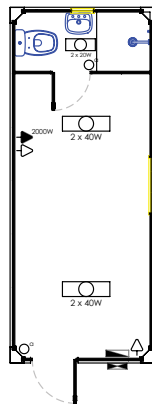

## MÓDULOS TERMO ACÚSTICOS

**1** VB663 - Bilheteria 12 posições

**2** VB66 - Stand com porta de vidro

**3** VB62 - Banheiro e chuveiro ao fundo

**4** VB632 - Sanitário masculino e PNE

**5** VB65 - 3 Sanitários e 6 chuveiros

**6** VB60 - Open Space

**VB60**  
Módulo amplo  
open space

**VB66**  
Stand com porta  
de vidro

**VB661**  
Stand com porta  
de vidro e WC

**VB662**  
Bilheteria 6 posições

**VB663**  
Bilheteria 12 posições

**VB664**  
Quiosque

**VB61**  
2 Sanitários ao fundo

**VB611**  
1 Sanitário ao fundo

**VB62**  
Banheiro e chuveiro  
ao fundo

**VB64**  
Módulo 10 chuveiros

**VB65**  
3 Sanitários e  
6 chuveiros

**VB651**  
3 Sanitários e  
3 chuveiros