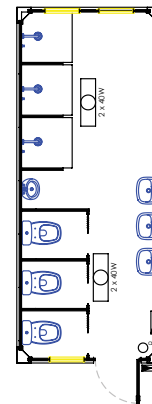

## MÓDULOS TERMO ACÚSTICOS

**1** VB663 - Bilheteria 12 posições

**2** VB66 - Stand com porta de vidro

**3** VB62 - Banheiro e chuveiro ao fundo

**4** VB632 - Sanitário masculino e PNE

**5** VB65 - 3 Sanitários e 6 chuveiros

**6** VB60 - Open Space

**VB60**  
Módulo amplo  
open space

**VB66**  
Stand com porta  
de vidro

**VB661**  
Stand com porta  
de vidro e WC

**VB662**  
Bilheteria 6 posições

**VB663**  
Bilheteria 12 posições

**VB664**  
Quiosque

**VB61**  
2 Sanitários ao fundo

**VB611**  
1 Sanitário ao fundo

**VB62**  
Banheiro e chuveiro  
ao fundo

**VB64**  
Módulo 10 chuveiros

**VB65**  
3 Sanitários e  
6 chuveiros

**VB651**  
3 Sanitários e  
3 chuveiros