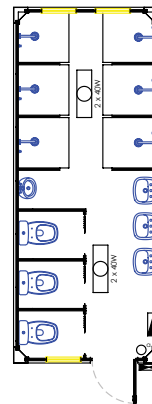

## MÓDULOS TERMO ACÚSTICOS

**1** VB663 - Bilheteria 12 posições

**2** VB66 - Stand com porta de vidro

**3** VB62 - Banheiro e chuveiro ao fundo

**4** VB632 - Sanitário masculino e PNE

**5** VB65 - 3 Sanitários e 6 chuveiros

**6** VB60 - Open Space

**VB60**  
Módulo amplo  
open space

**VB66**  
Stand com porta  
de vidro

**VB661**  
Stand com porta  
de vidro e WC

**VB662**  
Bilheteria 6 posições

**VB663**  
Bilheteria 12 posições

**VB664**  
Quiosque

**VB61**  
2 Sanitários ao fundo

**VB611**  
1 Sanitário ao fundo

**VB62**  
Banheiro e chuveiro  
ao fundo

**VB64**  
Módulo 10 chuveiros

**VB65**  
3 Sanitários e  
6 chuveiros

**VB651**  
3 Sanitários e  
3 chuveiros