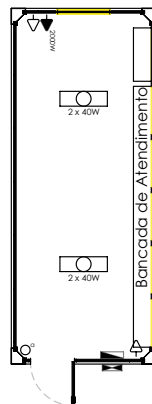

## MÓDULOS TERMO ACÚSTICOS

**1** VB663 - Bilheteria 12 posições

**2** VB66 - Stand com porta de vidro

**3** VB62 - Banheiro e chuveiro ao fundo

**4** VB632 - Sanitário masculino e PNE

**5** VB65 - 3 Sanitários e 6 chuveiros

**6** VB60 - Open Space

**VB60**  
Módulo amplo  
open space

**VB66**  
Stand com porta  
de vidro

**VB661**  
Stand com porta  
de vidro e WC

**VB662**  
Bilheteria 6 posições

**VB663**  
Bilheteria 12 posições

**VB664**  
Quiosque

**VB61**  
2 Sanitários ao fundo

**VB611**  
1 Sanitário ao fundo

**VB62**  
Banheiro e chuveiro  
ao fundo

**VB64**  
Módulo 10 chuveiros

**VB65**  
3 Sanitários e  
6 chuveiros

**VB651**  
3 Sanitários e  
3 chuveiros