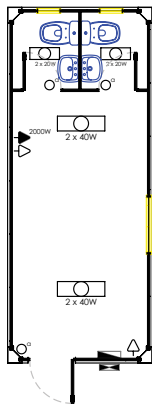

## MÓDULOS TERMO ACÚSTICOS

**1** VB663 - Bilheteria 12 posições

**2** VB66 - Stand com porta de vidro

**3** VB62 - Banheiro e chuveiro ao fundo

**4** VB632 - Sanitário masculino e PNE

**5** VB65 - 3 Sanitários e 6 chuveiros

**6** VB60 - Open Space

**VB60**  
Módulo amplo  
open space

**VB66**  
Stand com porta  
de vidro

**VB661**  
Stand com porta  
de vidro e WC

**VB662**  
Bilheteria 6 posições

**VB663**  
Bilheteria 12 posições

**VB664**  
Quiosque

**VB61**  
2 Sanitários ao fundo

**VB611**  
1 Sanitário ao fundo

**VB62**  
Banheiro e chuveiro  
ao fundo

**VB64**  
Módulo 10 chuveiros

**VB65**  
3 Sanitários e  
6 chuveiros

**VB651**  
3 Sanitários e  
3 chuveiros