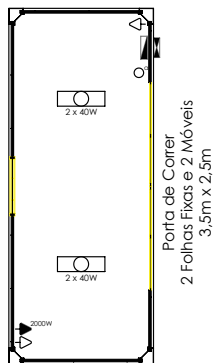

## MÓDULOS TERMO ACÚSTICOS

**1** VB663 - Bilheteria 12 posições

**2** VB66 - Stand com porta de vidro

**3** VB62 - Banheiro e chuveiro ao fundo

**4** VB632 - Sanitário masculino e PNE

**5** VB65 - 3 Sanitários e 6 chuveiros

**6** VB60 - Open Space

**VB60**  
Módulo amplo  
open space

**VB66**  
Stand com porta  
de vidro

**VB661**  
Stand com porta  
de vidro e WC

**VB662**  
Bilheteria 6 posições

**VB663**  
Bilheteria 12 posições