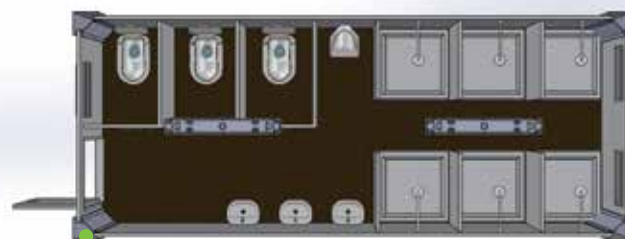

## MÓDULOS TERMO ACÚSTICOS

**1** VB663 - Bilheteria 12 posições

**2** VB66 - Stand com porta de vidro

**3** VB62 - Banheiro e chuveiro ao fundo

**4** VB632 - Sanitário masculino e PNE

**5** VB65 - 3 Sanitários e 6 chuveiros

**6** VB60 - Open Space

**VB60**  
Módulo amplo  
open space

**VB66**  
Stand com porta  
de vidro

**VB661**  
Stand com porta  
de vidro e WC

**VB662**  
Bilheteria 6 posições

**VB663**  
Bilheteria 12 posições