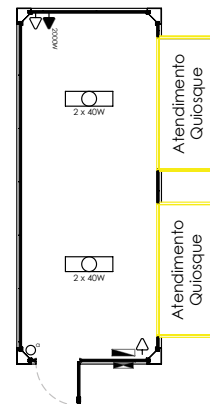

## MÓDULOS TERMO ACÚSTICOS

**1** VB663 - Bilheteria 12 posições

**2** VB66 - Stand com porta de vidro

**3** VB62 - Banheiro e chuveiro ao fundo

**4** VB632 - Sanitário masculino e PNE

**5** VB65 - 3 Sanitários e 6 chuveiros

**6** VB60 - Open Space

**VB60**  
Módulo amplo  
open space

**VB66**  
Stand com porta  
de vidro

**VB661**  
Stand com porta  
de vidro e WC

**VB662**  
Bilheteria 6 posições

**VB663**  
Bilheteria 12 posições

**VB664**  
Quiosque

**VB61**  
2 Sanitários ao fundo

**VB611**  
1 Sanitário ao fundo

**VB62**  
Banheiro e chuveiro  
ao fundo

**VB64**  
Módulo 10 chuveiros

**VB65**  
3 Sanitários e  
6 chuveiros

**VB651**  
3 Sanitários e  
3 chuveiros