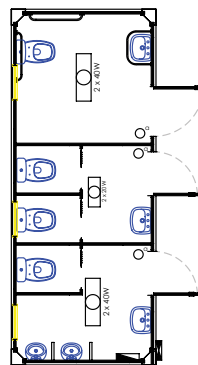

## MÓDULOS TERMO ACÚSTICOS

**1** VB663 - Bilheteria 12 posições

**2** VB66 - Stand com porta de vidro

**3** VB62 - Banheiro e chuveiro ao fundo

**4** VB632 - Sanitário masculino e PNE

**5** VB65 - 3 Sanitários e 6 chuveiros

**6** VB60 - Open Space

**VB60**  
Módulo amplo  
open space

**VB66**  
Stand com porta  
de vidro

**VB661**  
Stand com porta  
de vidro e WC

**VB662**  
Bilheteria 6 posições

**VB663**  
Bilheteria 12 posições

**VB664**  
Quiosque

**VB61**  
2 Sanitários ao fundo

**VB611**  
1 Sanitário ao fundo

**VB62**  
Banheiro e chuveiro  
ao fundo

**VB64**  
Módulo 10 chuveiros

**VB65**  
3 Sanitários e  
6 chuveiros

**VB651**  
3 Sanitários e  
3 chuveiros

**VB63**  
Sanitário masculino  
7 sanitários

**VB631**  
Sanitário feminino  
7 sanitários

**VB632**  
Sanitário masculino  
e PNE

**VB633**  
Sanitário masculino,  
feminino e PNE

**VB610**  
7 Sanitários  
masculino e feminino