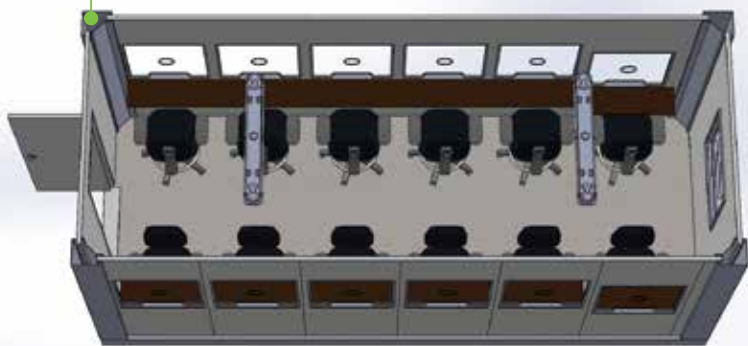

## MÓDULOS TERMO ACÚSTICOS

**1** VB663 - Bilheteria 12 posições

**2** VB66 - Stand com porta de vidro

**3** VB62 - Banheiro e chuveiro ao fundo

**4** VB632 - Sanitário masculino e PNE

**5** VB65 - 3 Sanitários e 6 chuveiros

**6** VB60 - Open Space

**VB60**  
Módulo amplo  
open space

**VB66**  
Stand com porta  
de vidro

**VB661**  
Stand com porta  
de vidro e WC

**VB662**  
Bilheteria 6 posições

**VB663**  
Bilheteria 12 posições