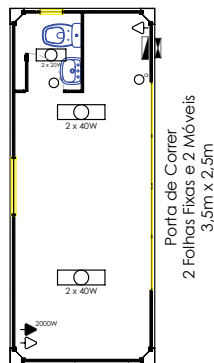

## MÓDULOS TERMO ACÚSTICOS

**1** VB663 - Bilheteria 12 posições

**2** VB66 - Stand com porta de vidro

**3** VB62 - Banheiro e chuveiro ao fundo

**4** VB632 - Sanitário masculino e PNE

**5** VB65 - 3 Sanitários e 6 chuveiros

**6** VB60 - Open Space

**VB60**  
Módulo amplo  
open space

**VB66**  
Stand com porta  
de vidro

**VB661**  
Stand com porta  
de vidro e WC

**VB662**  
Bilheteria 6 posições

**VB663**  
Bilheteria 12 posições